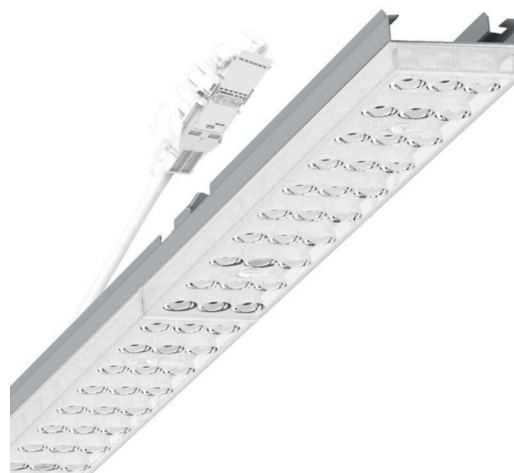

прибородержатель переменный - Individual.Lens.Optic - прямой узконаправленный свет - без видимых стыков

Ламподержатель из оцинкованного стального профиля, поверхность покрыта лаком на полиэфирной смоле. Крепление без инструментов с нажимными затворами, встроенными в конструкцию, обеспечивают защиту от кражи и взлома. В несущей трековой шине позиционируется по-разному. Цвет корпуса серебристый/ белый алюминий RAL 9006; Прямой узконаправленный свет, распределяемый посредством линзы «Individual.Lens.Optic» из пластика ПММА. Оптика отдельных линз делает сборку и установку предельно удобными, плоскость легко чистится. Тройные ряды из отдельных линз, идеально согласованные с лампо-/прибородержателями, обеспечивают цельный вид без стыков и неравномерностей. Подключение к электросети через присоединительный провод длиной 1 м для свободного позиционирования прибородержателя в световой полосе и 3-полюсную втычную деталь для быстрой сборки со свободным выбором фаз. Сменные блоки, позволяющие легко модернизировать освещение, существенно продлевают срок службы всей осветительной установки.

## Оптика

Оснастка	LED, цветопередача/оттенок света CRI ≥ 80 / 3000K
Допуск для координаты цветности (MacAdam)	3SDCM
Фотобиологическая безопасность (светильник)	RG1
Номинальный световой поток	7671lm
Срок службы LED	50000h L80/B10 (Tq 35°C)
светоотдача светильников	144lm/W
Угол излучения	40° (C0) / 85° (C90)
UGR поп./вдоль	19.5 / 21.3

## Механика

цвет корпуса	серебристый/ белый алюминий RAL 9006
размеры (LxWxH/DxH)	1531mm x 55mm x 37mm
вес (нетто)	2kg
Вид монтажа	сборка трековых систем, световая структура

## DEEP-LINK

<https://www.regiolux.de/ru/article/19425004105>

Ссылка	LED 8000lm 830
ηLB	100 %
Φ ↓/↑	99 % / 1 %
UGR поп./вдоль	19.5 / 21.3

размеры

L	1531 mm	Длина
B	55 mm	Ширина
H	37 mm	Высота