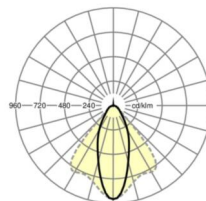

## Оптика

Оснастка	LED, цветопередача/оттенок света CRI ≥ 80 / 3000K
Допуск для координаты цветности (MacAdam)	3SDCM
Фотобиологическая безопасность (светильник)	RG1
Номинальный световой поток	7671lm
Срок службы LED	50000h L80/B10 (Tq 35°C)
светоотдача светильников	144lm/W
Угол излучения	40° (C0) / 85° (C90)
UGR поп./вдоль	19.5 / 21.3

## Механика

цвет корпуса	серебристый/ белый алюминий RAL 9006
размеры (LxWxH/DxH)	1531mm x 55mm x 37mm
вес (нетто)	2kg
Вид монтажа	сборка трековых систем, световая структура

## DEEP-LINK

<https://www.regiolux.de/ru/article/19425004105>

Ссылка	LED 8000lm 830
ηLB	100 %
Φ ↓/↑	99 % / 1 %
UGR поп./вдоль	19.5 / 21.3

размеры

L	1531 mm	Длина
B	55 mm	Ширина
H	37 mm	Высота